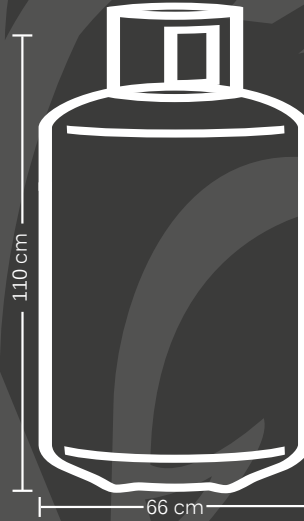

# CANISTER DIMENSIONS

6.5 cm

Aerosol  
500ml

Mini  
3L

Regular  
22L

Intermediate  
108L

Jumbo  
220L

6ft Human