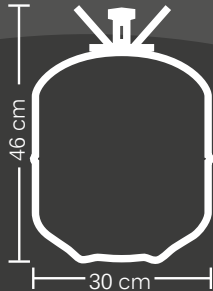

# CANISTER DIMENSIONS

6.5 cm

Aerosol  
500ml

Mini  
3L

Regular  
22L

Intermediate  
108L

Jumbo  
220L

6ft Human