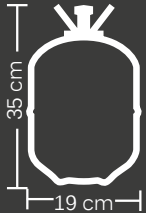

# CANISTER DIMENSIONS

6.5 cm

Aerosol  
500ml

Mini  
3L

Regular  
22L

Intermediate  
108L

Jumbo  
220L

6ft Human